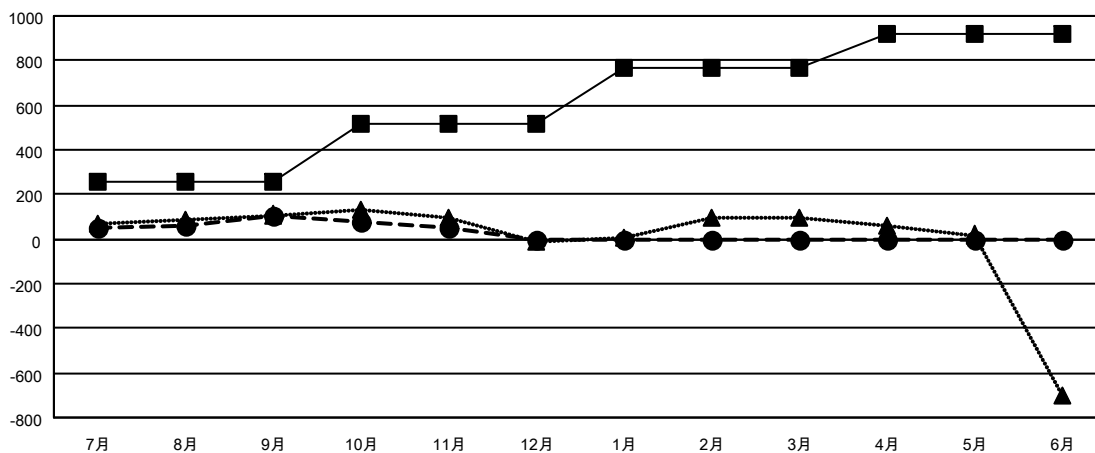

GMT MONTHLY MEMBERSHIP PROGRESS REPORT

Results as of: 11/30/2023

Multiple District 330

LOCATION: JAPAN

GMT: OPEN

GMT会則地域 5 - J

クラブ			
結果 : 2023-2024			
四半期	新クラブ目標	新クラブ	解散クラブ
7月/8月/9月	1	1	0
10月/11月/12月	1	0	0
1月/2月/3月	2	0	0
4月/5月/6月	1	0	0

名			
結果 : 2023-2024			
四半期	会員純増目標	会員増強実績	退会者 (転籍を含む) 実際
7月/8月/9月	255	327	203
10月/11月/12月	260	89	139
1月/2月/3月	250	0	0
4月/5月/6月	155	0	0

新クラブ目標及び実績累計

会員目標及び実績累計

解散クラブ: 0	161 CLUBS OF 394 一名以上の新会員を登録	男女別
退会者	会員累計データを見るには、ここをクリック	男性 8,093 (77.68%)
物故会員 42		女性 2,325 (22.32%)
クラブ解散 0	世帯主/家族会員合計 2,587	
その他 300	国際会費半額の家族会員 1,527	
合計 342		