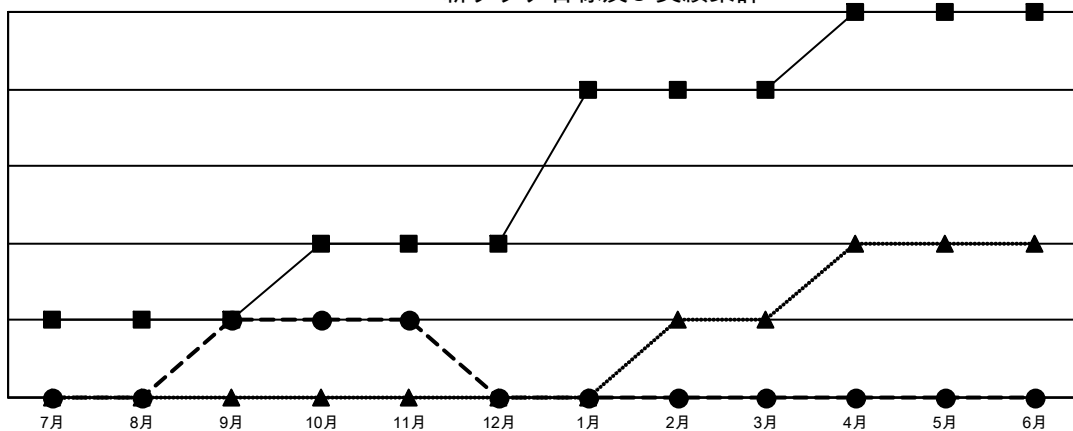

GMT MONTHLY MEMBERSHIP PROGRESS REPORT

Results as of: 11/30/2023

Multiple District 330

LOCATION: JAPAN

GMT: OPEN

GMT会則地域 5 - J

クラブ			
結果 : 2023-2024			
四半期	新クラブ目標	新クラブ	解散クラブ
7月/8月/9月	1	1	0
10月/11月/12月	1	0	0
1月/2月/3月	2	0	0
4月/5月/6月	1	0	0

名			
結果 : 2023-2024			
四半期	会員純増目標	会員増強実績	退会者 (転籍を含む) 実際
7月/8月/9月	255	327	203
10月/11月/12月	260	89	139
1月/2月/3月	250	0	0
4月/5月/6月	155	0	0

新クラブ目標及び実績累計

会員目標及び実績累計

解散クラブ: 0	161 CLUBS OF 394 一名以上の新会員を登録	男女別
退会者	会員累計データを見るには、ここをクリック	男性 8,093 (77.68%)
物故会員 42		女性 2,325 (22.32%)
クラブ解散 0	世帯主/家族会員合計 2,587	
その他 300	国際会費半額の家族会員 1,527	
合計 342		